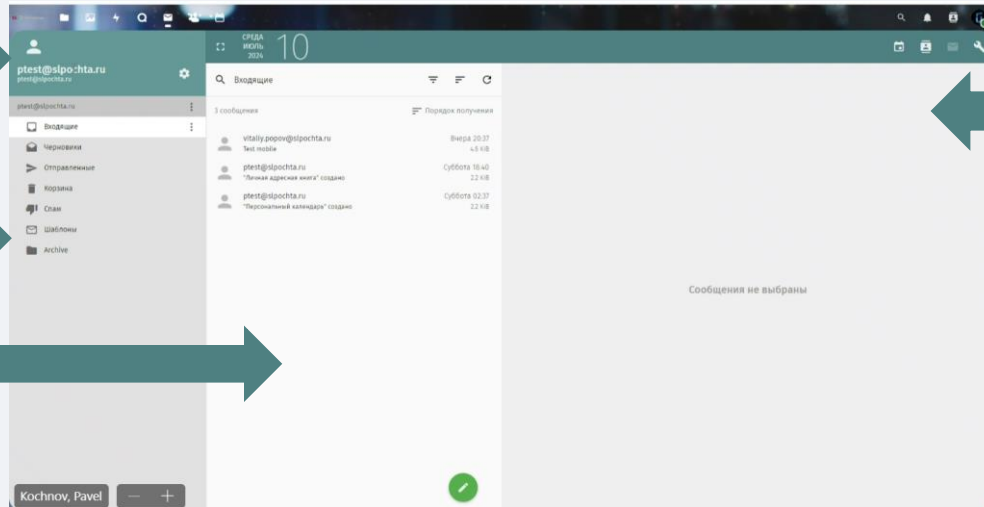

## Сервисы внутри Софтлайн Офис

Почта

Чаты

Личное  
хранилище

ВКС

Online  
редактор

# Софтлайн офис: ПОЧТА

Интуитивно понятный интерфейс, доступный в web и приложении

Адрес почтового ящика

Папки внутри почтового ящика

Письма внутри почтового ящика

Поле, где отображается выбранное письмо

Почта запущена на базе open source решения MailCow